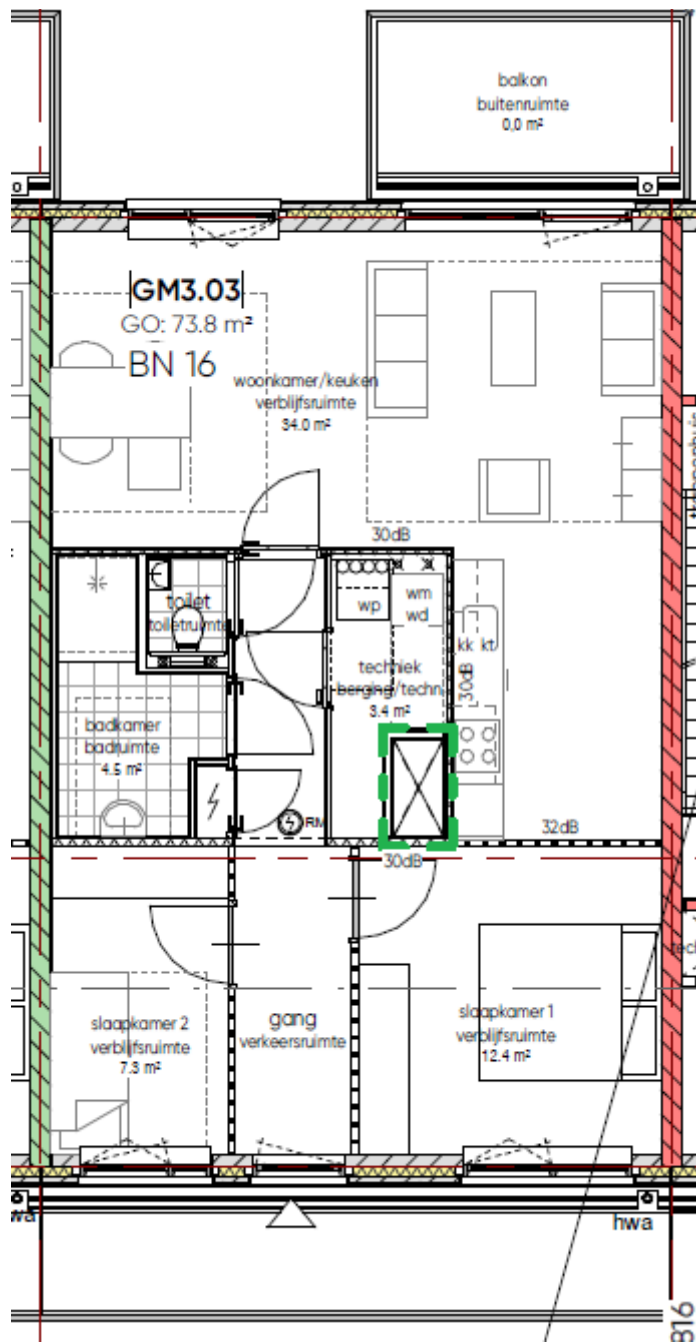

Appartement- ingang galerij met balkon op 1^{ste} en 2^{de} verdieping (15 stuks)

Oppervlakte ca. 74 m² - 2 slaapkamers

Appartement- inpandige ingang met balkon op 1^{ste} en 2^{de} verdieping (3stuks)

Oppervlakte ca. 74 m2 en 1 slaapkamer